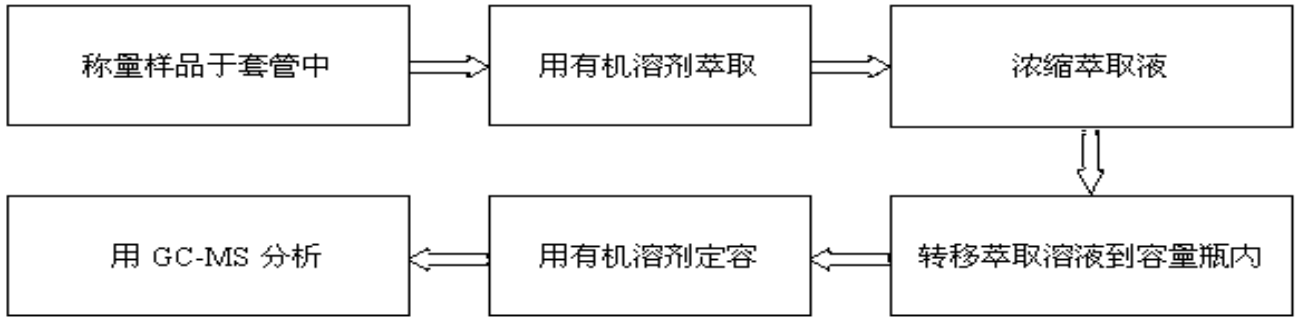

刘晴涛

No. R179757340

-N.D. = ()

-P = P =

一
般
障

实验流程图

- 1.
- .
- 3.
- 4.