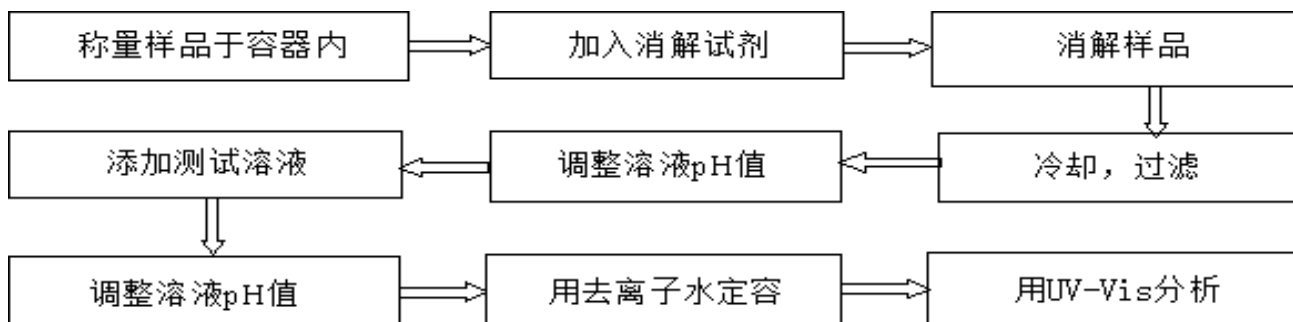

刘晴涛

No. R179757340

-N.D. = ()

-P = P =

一
般
障

实验流程图

- 1.
- .
- 3.
- 4.