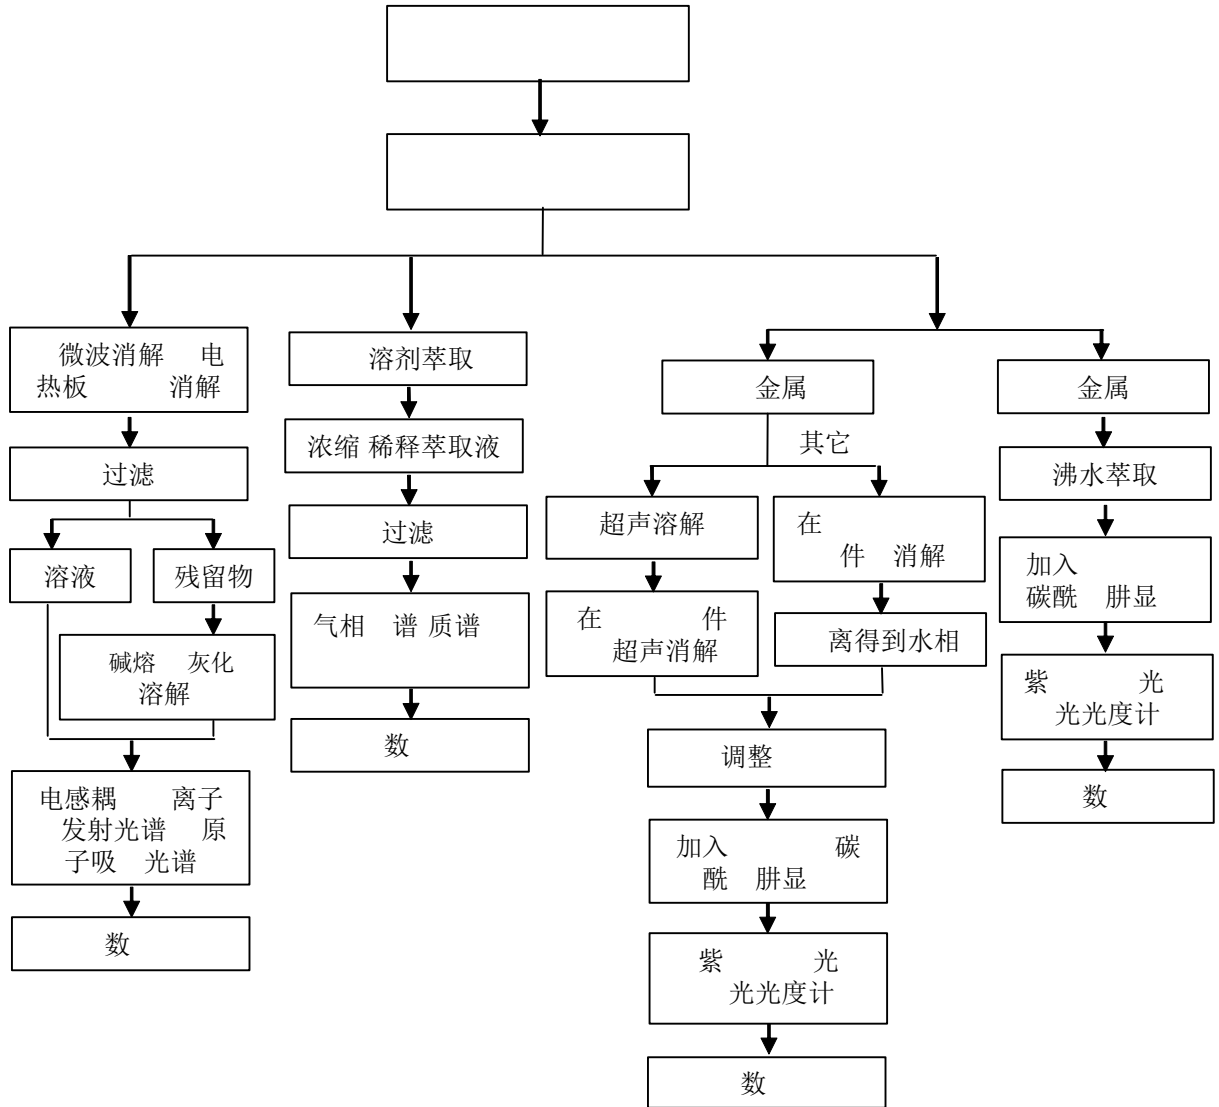

伍松李

教 学 内 质 发 内

备注:

白色G管
RSFR-H HEAT SHRINKABLE TUBINGS (E203950 WOER RSFR-H TUBE
125°C VW-1)

1) 按照 流程被完全消解 /

照片

照片 随 使
完