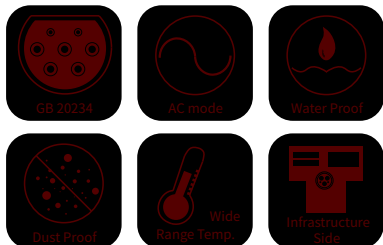

便携式充电枪

GB/T 20234.1
GB/T 20234.2

Mobile AC Charging Connector comply with
GB/T 20234.1-2015 & GB/T 20234.2-2015

多重安全防护

全方面多重保障，避免各类充电安全隐患
充满后自动断电，保护车辆电池。

输入 Input	220V AC 16A 50Hz
输出 Output	220V AC 13A
环境温度 Operating Temperature	-30 °C ~ +50 °C
防护等级 Protection Degree	IP67
安全防护 Safety Protection	过压保护、欠压保护、接地保护、防水防雷、 漏电保护、过流保护、高温保护 Overvoltage, Low-voltage, Ground, Waterproof Shockproof, Earth Leakage, Overcurrent, High Temperature